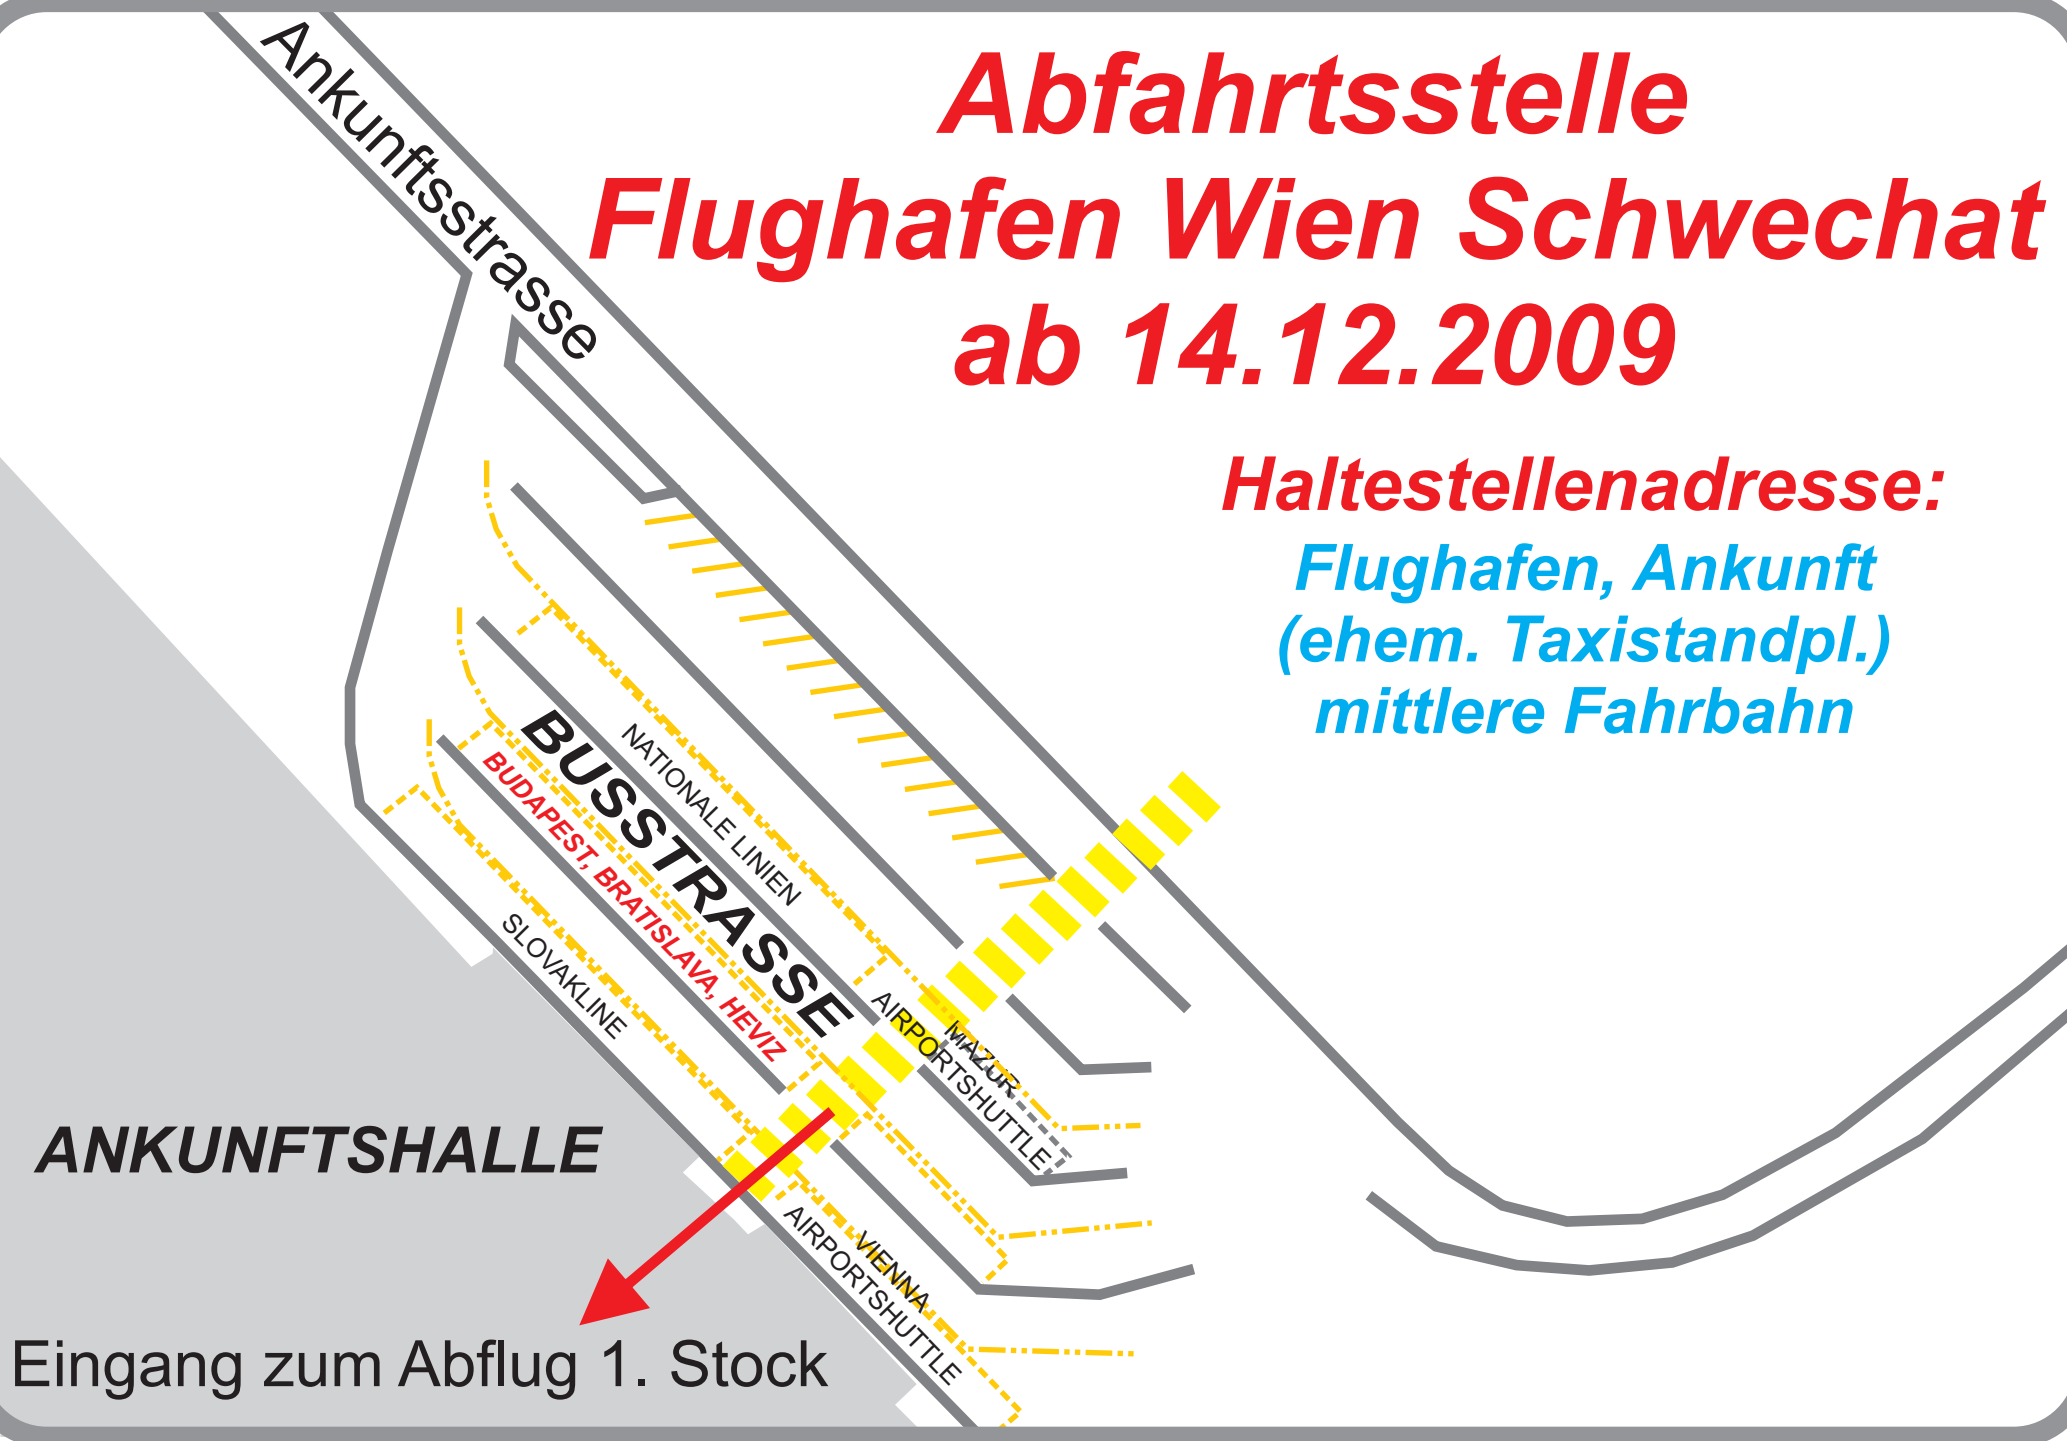

Abfahrtsstelle Flughafen Wien Schwechat ab 14.12.2009

Haltestellenadresse:
Flughafen, Ankunft
(ehem. Taxistandpl.)
mittlere Fahrbahn

ANKUNFTSHALLE
Eingang zum Abflug 1. Stock